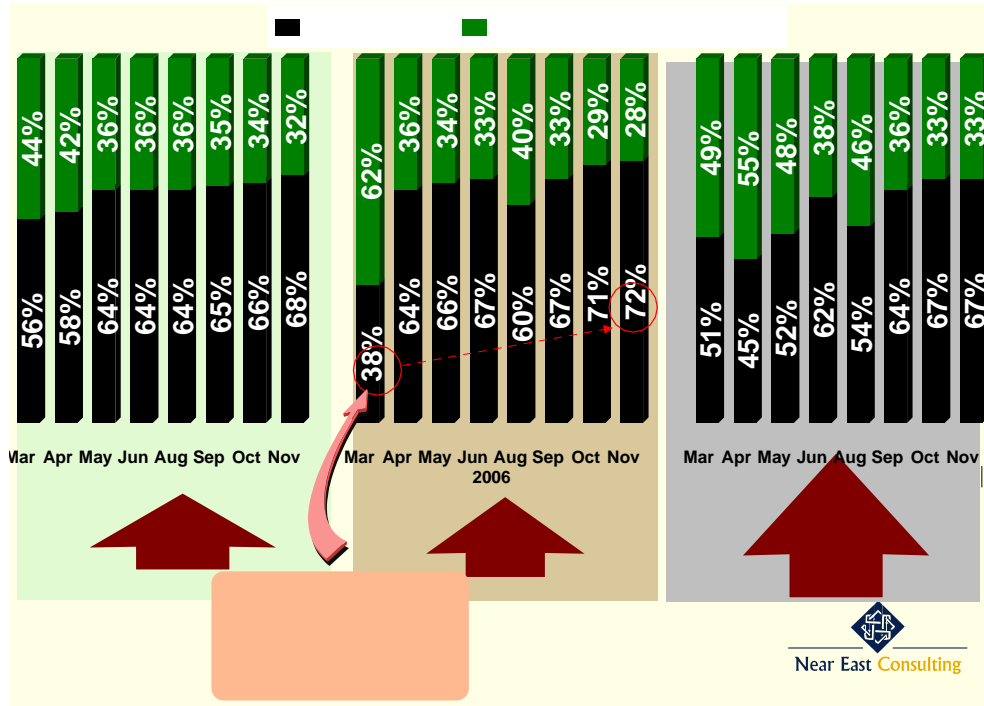

في تقرير صادر عن مؤسسة الشرق الأدنى
68% من الفلسطينيين يعيشون تحت خط الفقر... و نصف العائلات في القطاع تواجه فقرا شديدا

(1)

(1)

%51 %79
 %28 %61

%51

(2) .%21

%72

%67

%68

%39

%72

%32

(3)

(3)

%75

%71

(4)

%31

%84

%78

54 - 45

%37

%61

%22