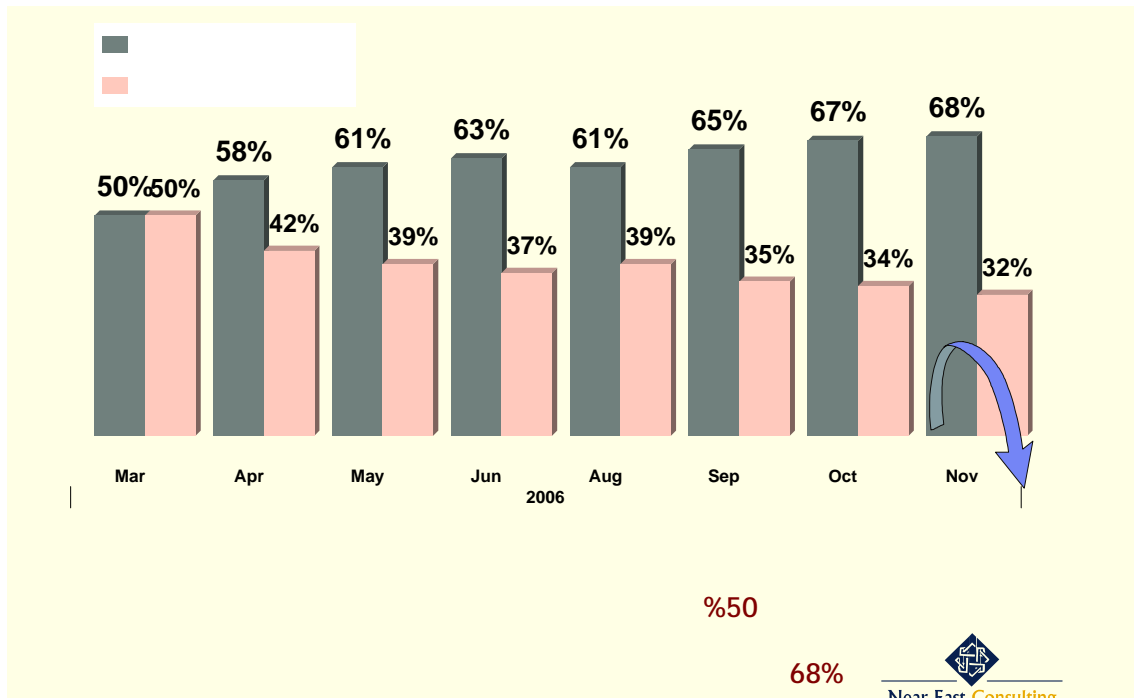

في تقرير صادر عن مؤسسة الشرق الأدنى
68% من الفلسطينيين يعيشون تحت خط الفقر... و نصف العائلات في القطاع تواجه فقرا شديدا

(1)

(1)

%51 %79
 %28 %61

%51

(2) .%21

%72

%67