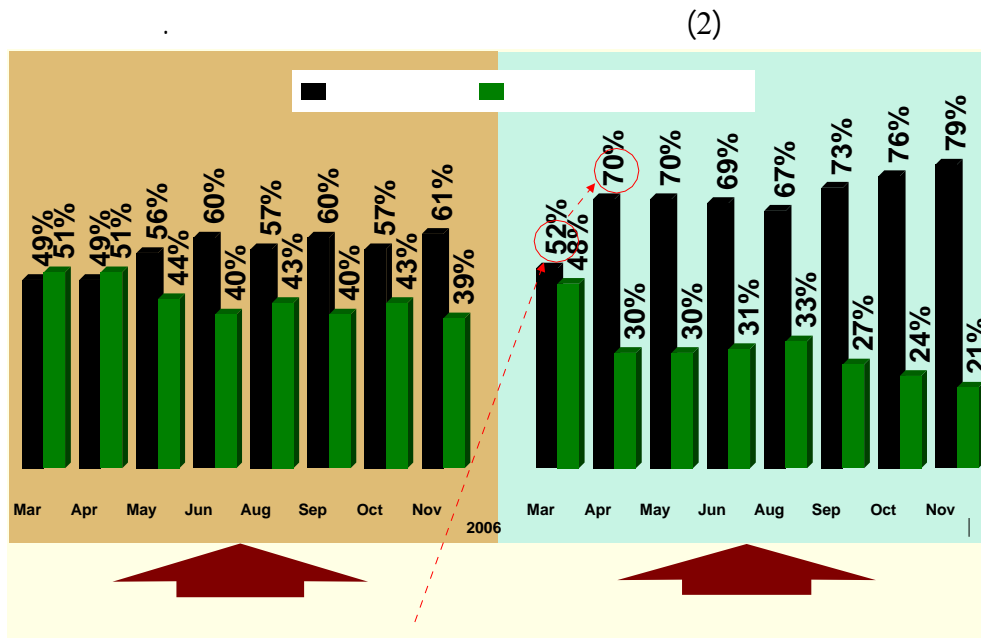

في تقرير صادر عن مؤسسة الشرق الأدنى
68% من الفلسطينيين يعيشون تحت خط الفقر... و نصف العائلات في القطاع تواجه فقرا شديدا

(1)

(1)

%51 %79
 %28 %61

%51

(2) .%21

%72

%67

%68

%39

%72

%32

(3)

(3)

%75

%71

(4)

%31

%84

%78

54 - 45

%37

%61

%22